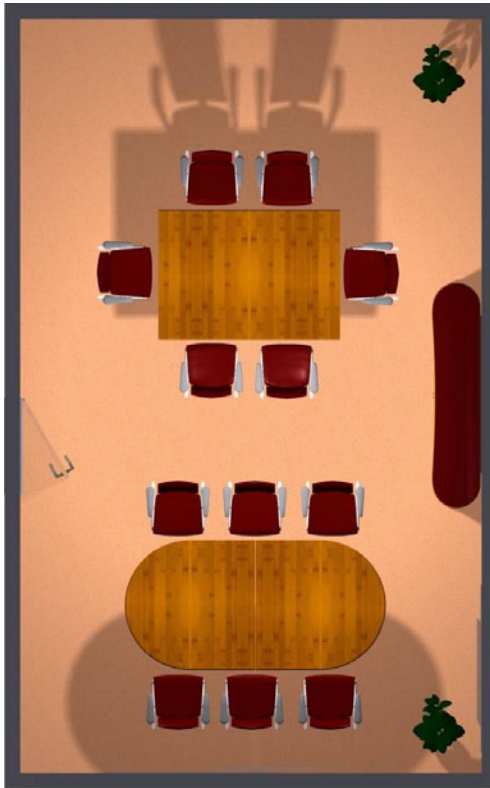

Planungsbeispiele -
sample plannings

mögliche Stellvarianten

Einrichtungsvariante: 01
Berater: HÜSLER & FREI RÄUME AG

VSPB – Besprechungsraum 01

**Planungsbeispiele -
sample plannings**

**mögliche Stellvarianten mit dem
Programm flexi-conference