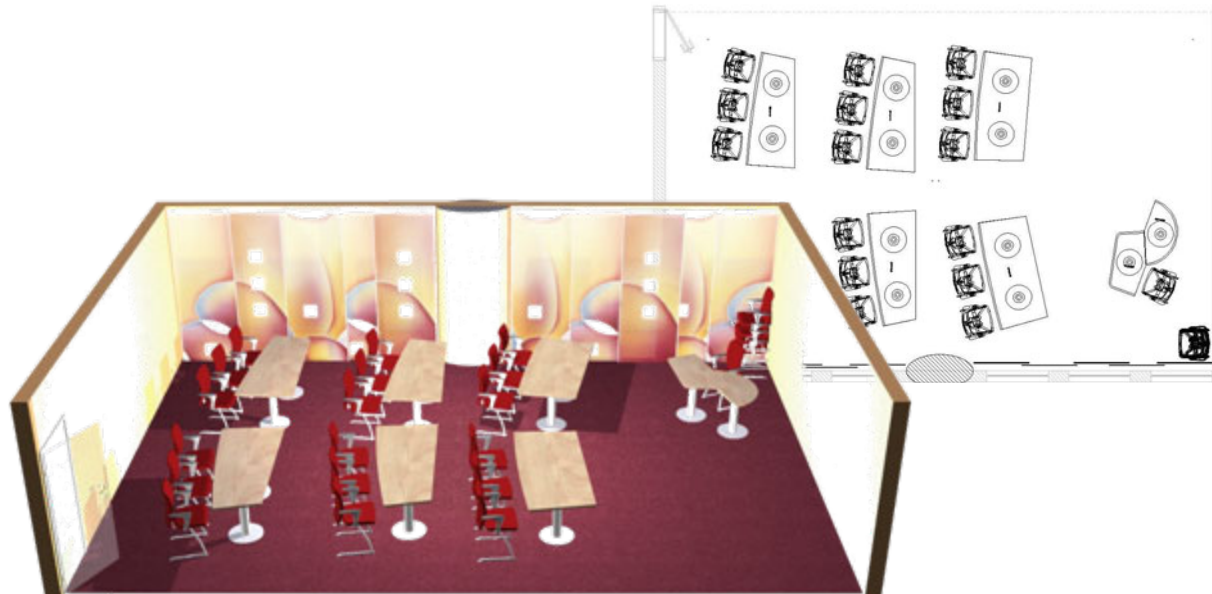

Planungsbeispiele -
sample plannings

mögliche Stellvarianten

Einrichtungsvariante: 01
Berater: HÜSLER & FREI RÄUME AG

VSPB – Besprechungsraum 01

**Planungsbeispiele -
sample plannings**

**mögliche Stellvarianten mit dem
Programm flexi-conference

Planvariante: 03
Kunde: Technische Werke Blaubeuren
Berater: Andrea Schwarz