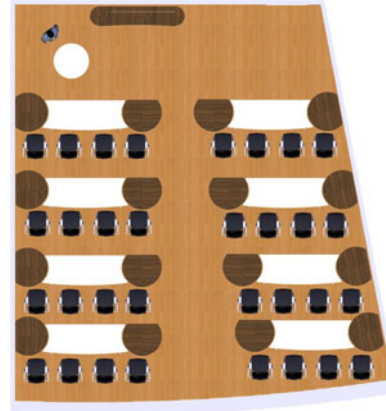

Planungsbeispiele -
sample plannings

mögliche Stellvarianten

Einrichtungsvariante: 01
Berater: HÜSLER & FREI RÄUME AG

VSPB – Besprechungsraum 01

**Planungsbeispiele -
sample plannings**

**mögliche Stellvarianten mit dem
Programm flexi-conference

Planvariante: 03
Kunde: Technische Werke Blaubeuren
Berater: Andrea Schwarz