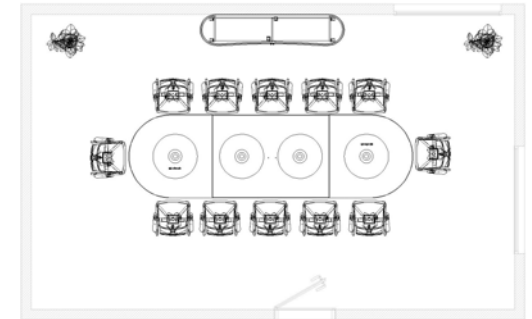

Planungsbeispiele -
sample plannings

mögliche Stellvarianten

Einrichtungsvariante: 01
Berater: HÜSLER & FREI RÄUME AG

VSPB – Besprechungsraum 01

**Planungsbeispiele -
sample plannings**

**mögliche Stellvarianten mit dem
Programm flexi-conference