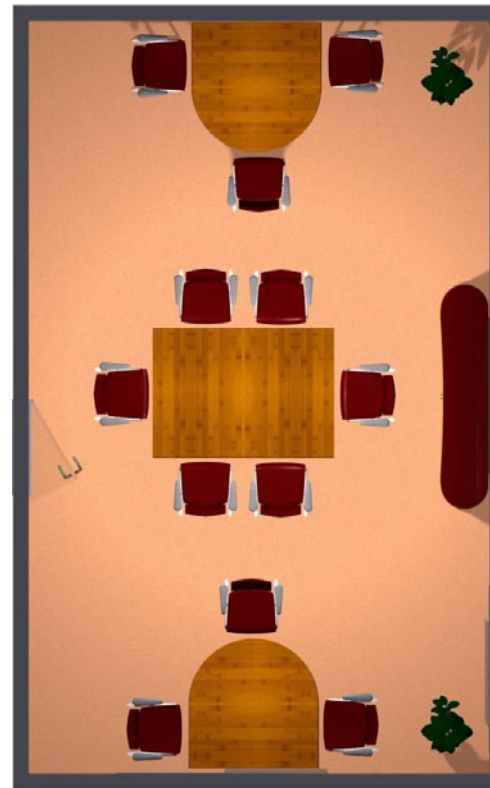

Planungsbeispiele -
sample plannings

mögliche Stellvarianten

Einrichtungsvariante: 01
Berater: HÜSLER & FREI RÄUME AG

VSPB – Besprechungsraum 01

**Planungsbeispiele -
sample plannings**

**mögliche Stellvarianten mit dem
Programm flexi-conference