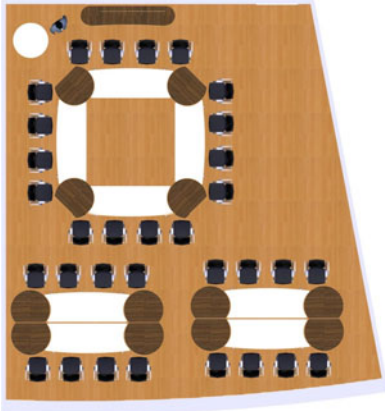

Planungsbeispiele -
sample plannings

mögliche Stellvarianten

Einrichtungsvariante: 01
Berater: HÜSLER & FREI RÄUME AG

VSPB – Besprechungsraum 01

**Planungsbeispiele -
sample plannings**

**mögliche Stellvarianten mit dem
Programm flexi-conference

Planvariante: 03
Kunde: Technische Werke Blaubeuren
Berater: Andrea Schwarz