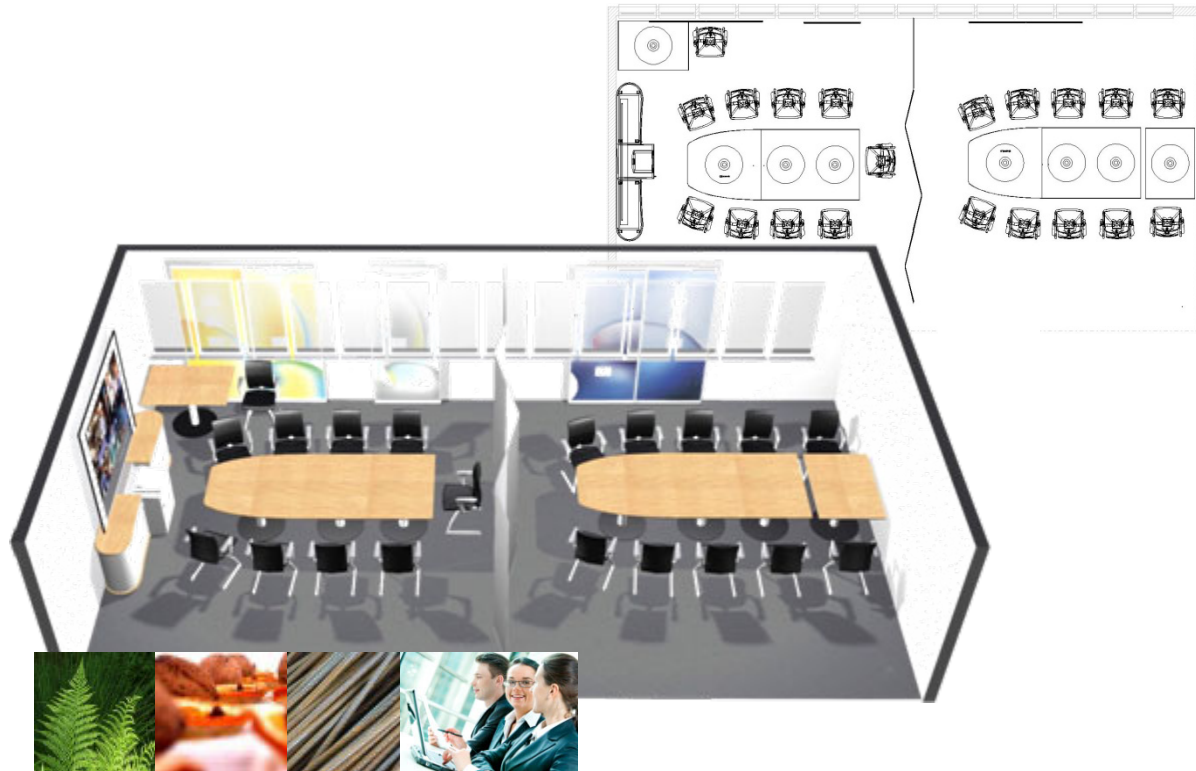

Planungsbeispiele -
sample plannings

mögliche Stellvarianten

Einrichtungsvariante: 01
Berater: HÜSLER & FREI RÄUME AG

VSPB – Besprechungsraum 01

**Planungsbeispiele -
sample plannings**

**mögliche Stellvarianten mit dem
Programm flexi-conference