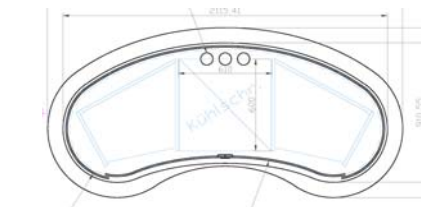

coffeebar

runde Thekenmodule für
z.B. eine ansprechende „coffeebar“
und vieles mehr ...