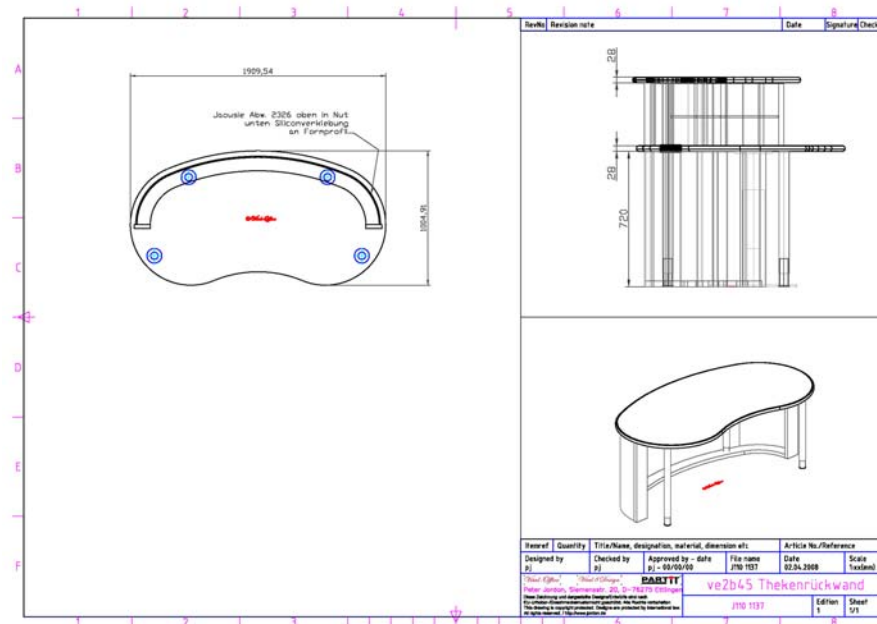

## reception

Minimalistisch klares Design in hochwertiger Materialkomposition.

Größe, Form und Materialzusammenstellung werden nach Kundenwunsch geplant.

**circon reception**  
 Aufsatzplatte: 12mm Klarglas  
 mit Edelstahlauflagen  
 geteilte Rückwand in Laminat, ... oder Furnier  
 mit Edelstahlsockel und Keder  
 Tischplatte MDF mit Profilkanten [B]  
 - inklusive Kabeldurchführungen  
 4x Rundrohrfuß mit KS-Gleiter [b100--f] schwarzgrau oder alufarben  
**individuelle Variationen auf Anfrage**

**the first impression**

Kundenfreundliches  
und repräsentatives  
Check-in Konzept

circon **check-in**  
mit geteilten Platten in verschiedenen Oberflächen  
MDF mit Profilkanten [B] lackiert  
geteilte Rückwand chrom, aluriffel, Laminat, ... oder Furnier  
mit elliptischem Formteilabschluß  
1x elliptische Formteilblende chrom, aluriffel, ... oder lackiert  
innen mit Kabelschacht  
Abdeckung (lackiert) mit Aufsatz-Glasplatte  
1x Rundrohrfuß mit KS-Gleiter [b100--f] schwarzgrau oder alufarben  
BTH mm:            1850 x            1040 x            750    cc 1ci81 [L/R]