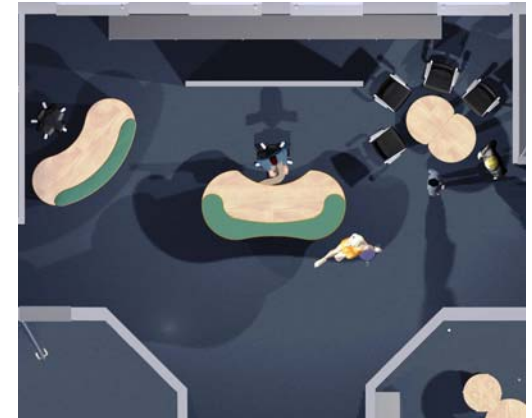

**coffeebar .. reception**

Runde Thekenmodule für z.B. eine ansprechende „coffeebar“ Empfangsbereiche und vieles mehr...

Freundlichkeit und Harmonie für entspannte Gespräche

coffeebar

runde Thekenmodule für  
z.B. eine ansprechende „coffeebar“  
und vieles mehr ...

coffeebar

runde Thekenmodule für  
z.B. eine ansprechende „coffeebar“  
und vieles mehr ...

coffeebar

runde Thekenmodule für  
z.B. eine ansprechende „coffeebar“  
und vieles mehr ...

runde Thekenmodule für  
z.B. eine ansprechende „coffeebar“  
und vieles mehr ...

## reception

Minimalistisch klares Design in hochwertiger Materialkomposition.

Größe, Form und Materialzusammenstellung werden nach Kundenwunsch geplant.

**circon reception**  
 Aufsatzplatte: 12mm Klarglas  
 mit Edelstahlauflagen  
 geteilte Rückwand in Laminat, ... oder Furnier  
 mit Edelstahlsockel und Keder  
 Tischplatte MDF mit Profilkanten [B]  
 - inklusive Kabeldurchführungen  
 4x Rundrohrfuß mit KS-Gleiter [b100--f] schwarzgrau oder alufarben  
**individuelle Variationen auf Anfrage**

**the first impression**

Kundenfreundliches  
und repräsentatives  
Check-in Konzept

circon **check-in**  
mit geteilten Platten in verschiedenen Oberflächen  
MDF mit Profilkanten [B] lackiert  
geteilte Rückwand chrom, aluriffel, Laminat, ... oder Furnier  
mit elliptischem Formteilabschluß  
1x elliptische Formteilblende chrom, aluriffel, ... oder lackiert  
innen mit Kabelschacht  
Abdeckung (lackiert) mit Aufsatz-Glasplatte  
1x Rundrohrfuß mit KS-Gleiter [b100--f] schwarzgrau oder alufarben  
BTH mm:            1850 x            1040 x            750    cc 1ci81 [L/R]