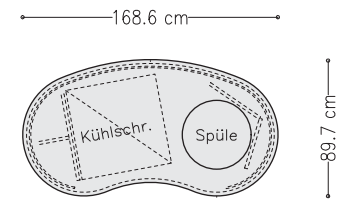

coffeebar

runde Thekenmodule für
z.B. eine ansprechende „coffeebar“
und vieles mehr ...