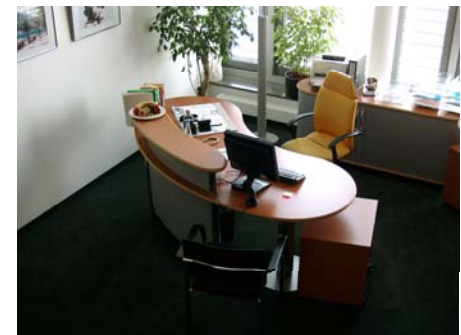

**coffeebar .. reception**

Runde Thekenmodule für z.B. eine ansprechende „coffeebar“ Empfangsbereiche und vieles mehr...

Freundlichkeit und Harmonie für entspannte Gespräche

coffeebar

runde Thekenmodule für  
z.B. eine ansprechende „coffeebar“  
und vieles mehr ...

coffeebar

runde Thekenmodule für  
z.B. eine ansprechende „coffeebar“  
und vieles mehr ...

coffeebar

runde Thekenmodule für  
z.B. eine ansprechende „coffeebar“  
und vieles mehr ...

runde Thekenmodule für  
z.B. eine ansprechende „coffeebar“  
und vieles mehr ...

For a more dynamic office atmosphere with a high degree of flexibility for changing conditions.

Table attachment as counter

For a more dynamic office atmosphere with a high degree of flexibility for changing conditions.

**the first impression**

Kundenfreundliches  
und repräsentatives  
Check-in Konzept

circon **check-in**  
mit geteilten Platten in verschiedenen Oberflächen  
MDF mit Profilkanten [B] lackiert  
geteilte Rückwand chrom, aluriffel, Laminat, ... oder Furnier  
mit elliptischem Formteilabschluß  
1x elliptische Formteilblende chrom, aluriffel, ... oder lackiert  
innen mit Kabelschacht  
Abdeckung (lackiert) mit Aufsatz-Glasplatte  
1x Rundrohrfuß mit KS-Gleiter [b100--f] schwarzgrau oder alufarben  
BTH mm:            1850 x            1040 x            750    cc 1ci81 [L/R]