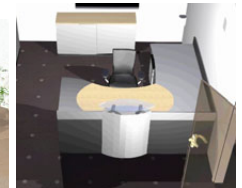

**coffeebar .. reception**

Runde Thekenmodule für z.B. eine ansprechende „coffeebar“ Empfangsbereiche und vieles mehr...

Freundlichkeit und Harmonie für entspannte Gespräche

coffeebar

runde Thekenmodule für  
z.B. eine ansprechende „coffeebar“  
und vieles mehr ...

## reception

Minimalistisch klares Design in hochwertiger Materialkomposition.

Größe, Form und Materialzusammenstellung werden nach Kundenwunsch geplant.

**circon reception**  
 Aufsatzplatte: 12mm Klarglas  
 mit Edelstahlauflagen  
 geteilte Rückwand in Laminat, ... oder Furnier  
 mit Edelstahlsockel und Keder  
 Tischplatte MDF mit Profilkanten [B]  
 - inklusive Kabeldurchführungen  
 4x Rundrohrfuß mit KS-Gleiter [b100--f] schwarzgrau oder alufarben  
**individuelle Variationen auf Anfrage**

**the first impression**

Kundenfreundliches  
und repräsentatives  
Check-in Konzept

circon **check-in**  
mit geteilten Platten in verschiedenen Oberflächen  
MDF mit Profilkanten [B] lackiert  
geteilte Rückwand chrom, aluriffel, Laminat, ... oder Furnier  
mit elliptischem Formteilabschluß  
1x elliptische Formteilblende chrom, aluriffel, ... oder lackiert  
innen mit Kabelschacht  
Abdeckung (lackiert) mit Aufsatz-Glasplatte  
1x Rundrohrfuß mit KS-Gleiter [b100--f] schwarzgrau oder alufarben  
BTH mm:            1850 x            1040 x            750    cc 1ci81 [L/R]