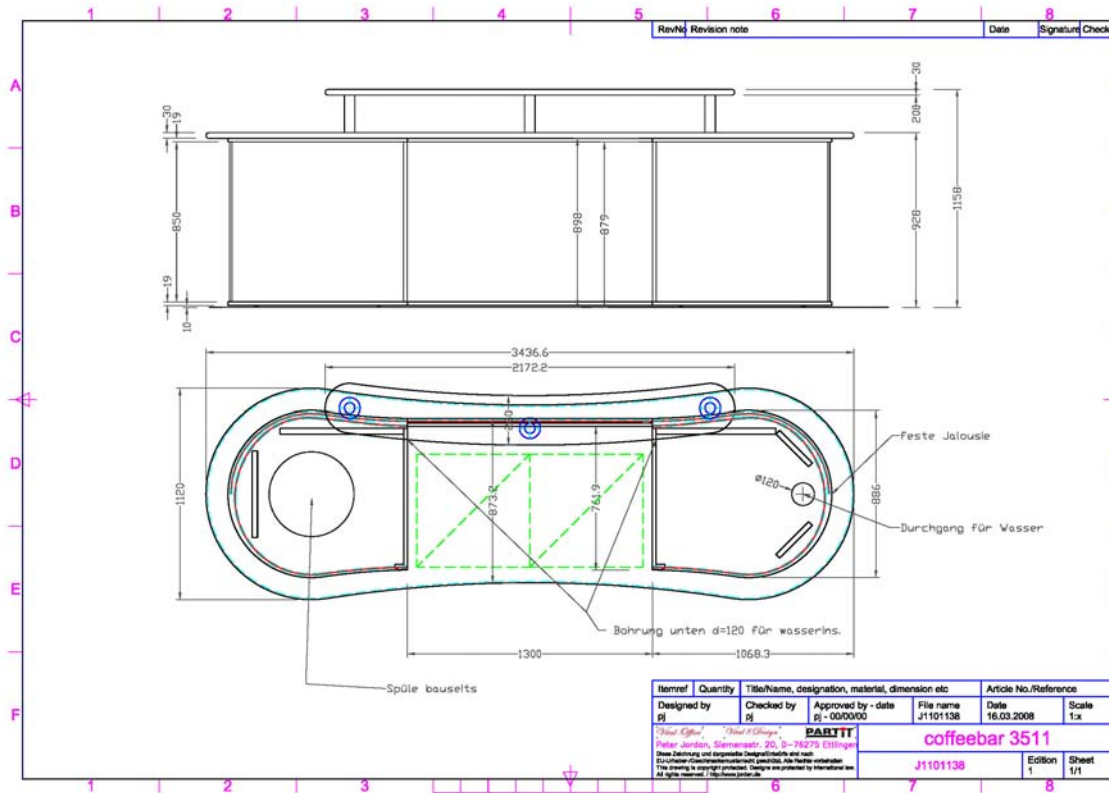

coffeebar

runde Thekenmodule für  
z.B. eine ansprechende „coffeebar“  
und vieles mehr ...

coffeebar

runde Thekenmodule für  
z.B. eine ansprechende „coffeebar“  
und vieles mehr ...

runde Thekenmodule für  
z.B. eine ansprechende „coffeebar“  
und vieles mehr ...

For a more dynamic office atmosphere with a high degree of flexibility for changing conditions.

Table attachment as counter

For a more dynamic office atmosphere with a high degree of flexibility for changing conditions.

## reception

Minimalistisch klares Design in hochwertiger Materialkomposition.

Größe, Form und Materialzusammenstellung werden nach Kundenwunsch geplant.

**circon reception**  
 Aufsatzplatte: 12mm Klarglas  
 mit Edelstahlauflagen  
 geteilte Rückwand in Laminat, ... oder Furnier  
 mit Edelstahlsockel und Keder  
 Tischplatte MDF mit Profilkanten [B]  
 - inklusive Kabeldurchführungen  
 4x Rundrohrfuß mit KS-Gleiter [b100--f] schwarzgrau oder alufarben  
**individuelle Variationen auf Anfrage**

**the first impression**

Kundenfreundliches  
und repräsentatives  
Check-in Konzept

circon **check-in**  
mit geteilten Platten in verschiedenen Oberflächen  
MDF mit Profilkanten [B] lackiert  
geteilte Rückwand chrom, aluriffel, Laminat, ... oder Furnier  
mit elliptischem Formteilabschluß  
1x elliptische Formteilblende chrom, aluriffel, ... oder lackiert  
innen mit Kabelschacht  
Abdeckung (lackiert) mit Aufsatz-Glasplatte  
1x Rundrohrfuß mit KS-Gleiter [b100--f] schwarzgrau oder alufarben  
BTH mm:            1850 x            1040 x            750    cc 1ci81 [L/R]