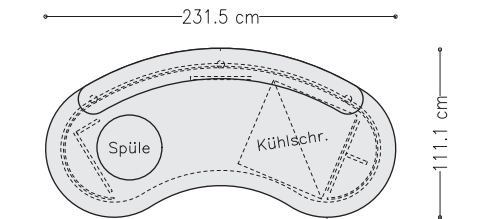

coffeebar

runde Thekenmodule für
z.B. eine ansprechende „coffeebar“
und vieles mehr ...