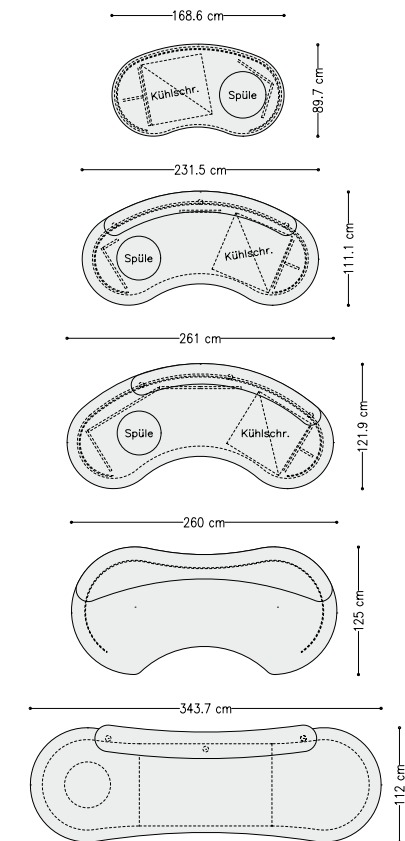

Runde Thekenmodule für z.B. eine ansprechende „coffeebar“ Empfangsbereiche und vieles mehr...