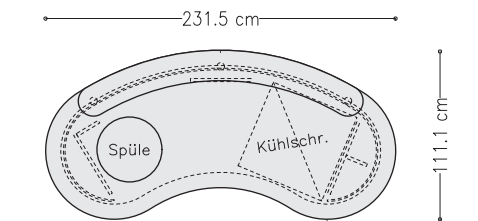

**coffeebar .. reception**

Runde Thekenmodule für z.B. eine ansprechende „coffeebar“ Empfangsbereiche und vieles mehr...

Freundlichkeit und Harmonie für entspannte Gespräche

coffeebar

runde Thekenmodule für  
z.B. eine ansprechende „coffeebar“  
und vieles mehr ...

## reception

Minimalistisch klares Design in hochwertiger Materialkomposition.

Größe, Form und Materialzusammenstellung werden nach Kundenwunsch geplant.

**circon reception**  
 Aufsatzplatte: 12mm Klarglas  
 mit Edelstahlauflagen  
 geteilte Rückwand in Laminat, ... oder Furnier  
 mit Edelstahlsockel und Keder  
 Tischplatte MDF mit Profilkanten [B]  
 - inklusive Kabeldurchführungen  
 4x Rundrohrfuß mit KS-Gleiter [b100--f] schwarzgrau oder alufarben  
**individuelle Variationen auf Anfrage**

**the first impression**

Kundenfreundliches  
und repräsentatives  
Check-in Konzept

circon **check-in**  
mit geteilten Platten in verschiedenen Oberflächen  
MDF mit Profilkanten [B] lackiert  
geteilte Rückwand chrom, aluriffel, Laminat, ... oder Furnier  
mit elliptischem Formteilabschluß  
1x elliptische Formteilblende chrom, aluriffel, ... oder lackiert  
innen mit Kabelschacht  
Abdeckung (lackiert) mit Aufsatz-Glasplatte  
1x Rundrohrfuß mit KS-Gleiter [b100--f] schwarzgrau oder alufarben  
BTH mm:            1850 x            1040 x            750    cc 1ci81 [L/R]