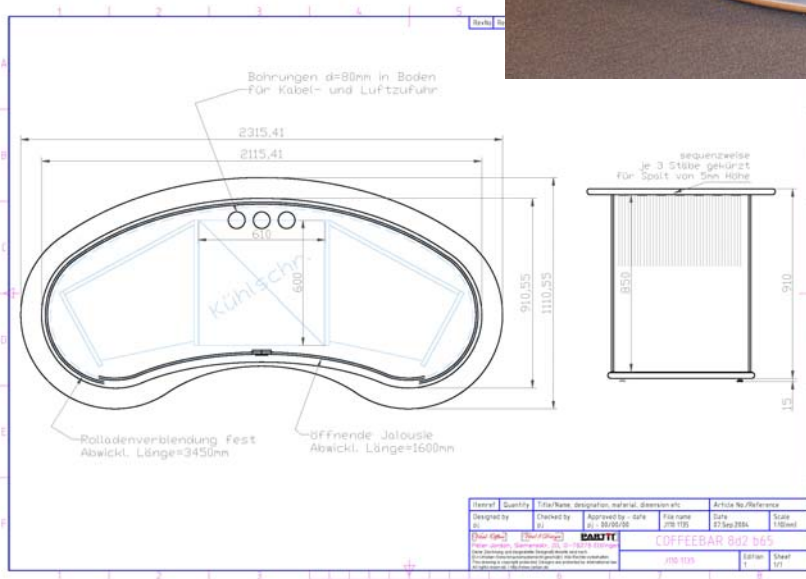

coffeebar

runde Thekenmodule für
z.B. eine ansprechende „coffeebar“
und vieles mehr ...