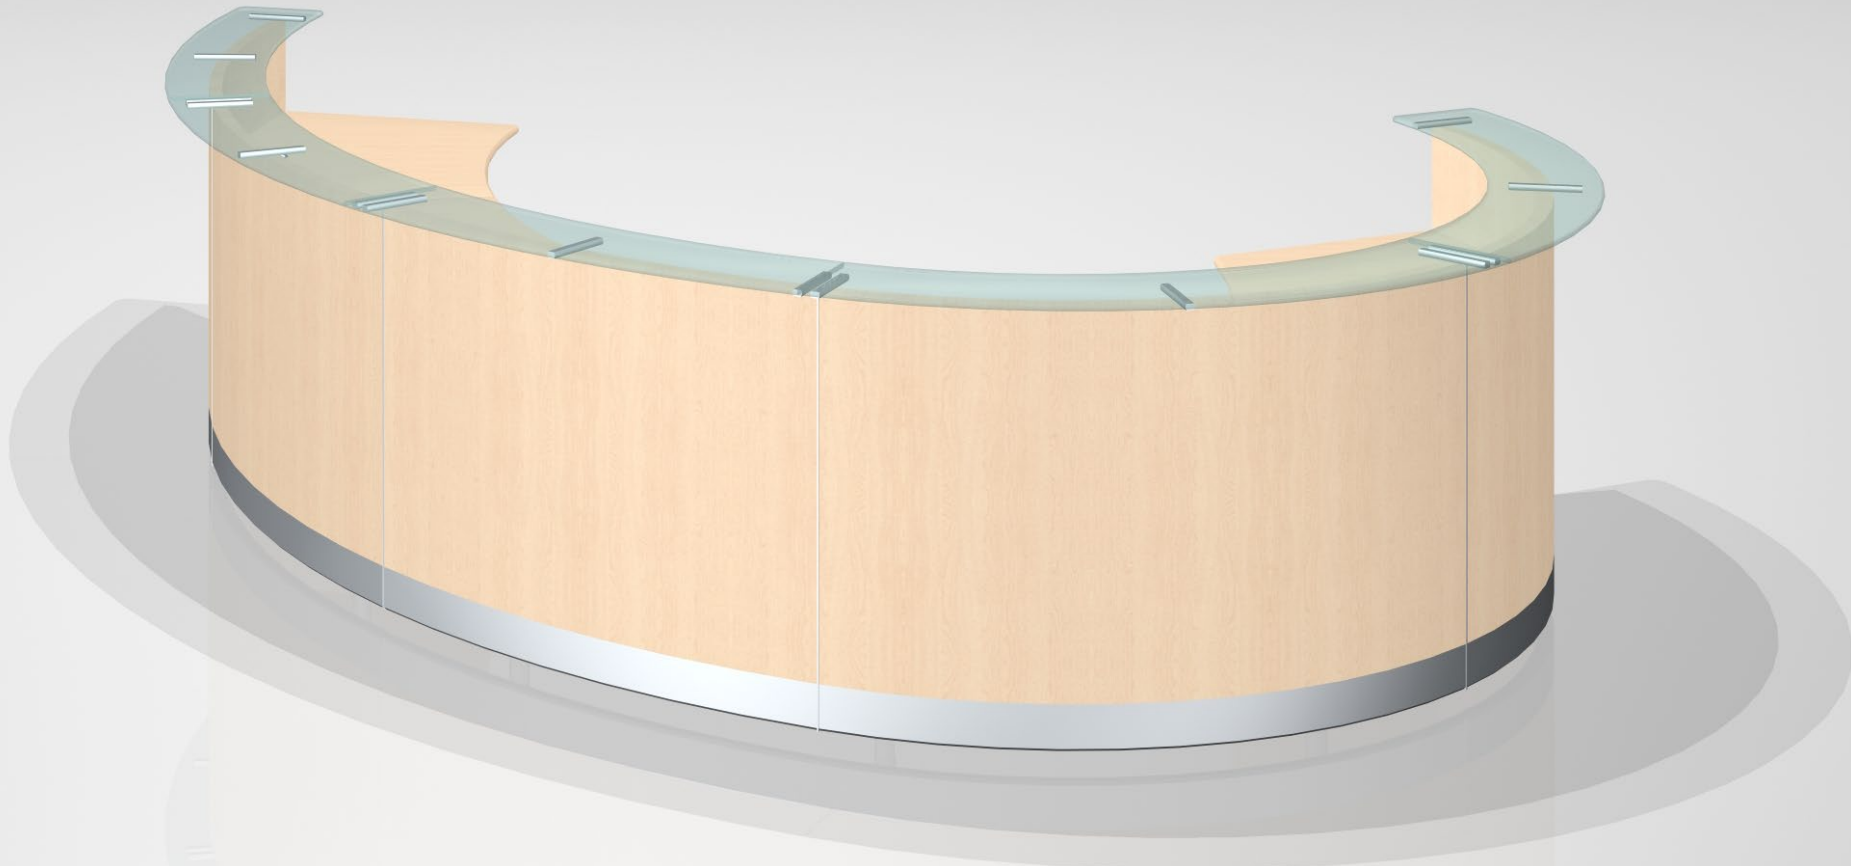

Minimalistisch klares Design in hochwertiger Materialkomposition.

Größe, Form und Materialzusammenstellung werden nach Kundenwunsch geplant.

circon reception
 Aufsatzplatte: 12mm Klarglas
 mit Edelstahlaufgaben
 geteilte Rückwand in Laminat, ... oder Furnier
 mit Edelstahlsockel und Keder
 Tischplatte MDF mit Profilkanten [B]
 - inklusive Kabeldurchführungen
 4x Rundrohrfuß mit KS-Gleiter [b100--f] schwarzgaru oder alufarben
individuelle Variationen auf Anfrage

the first impression

Empfangstheke für Vector Informatik, Stuttgart

Empfangstheke für Vector Informatik, Stuttgart

Empfangstheke für Vector Informatik, Stuttgart

Empfangstheke für Vector Informatik, Stuttgart