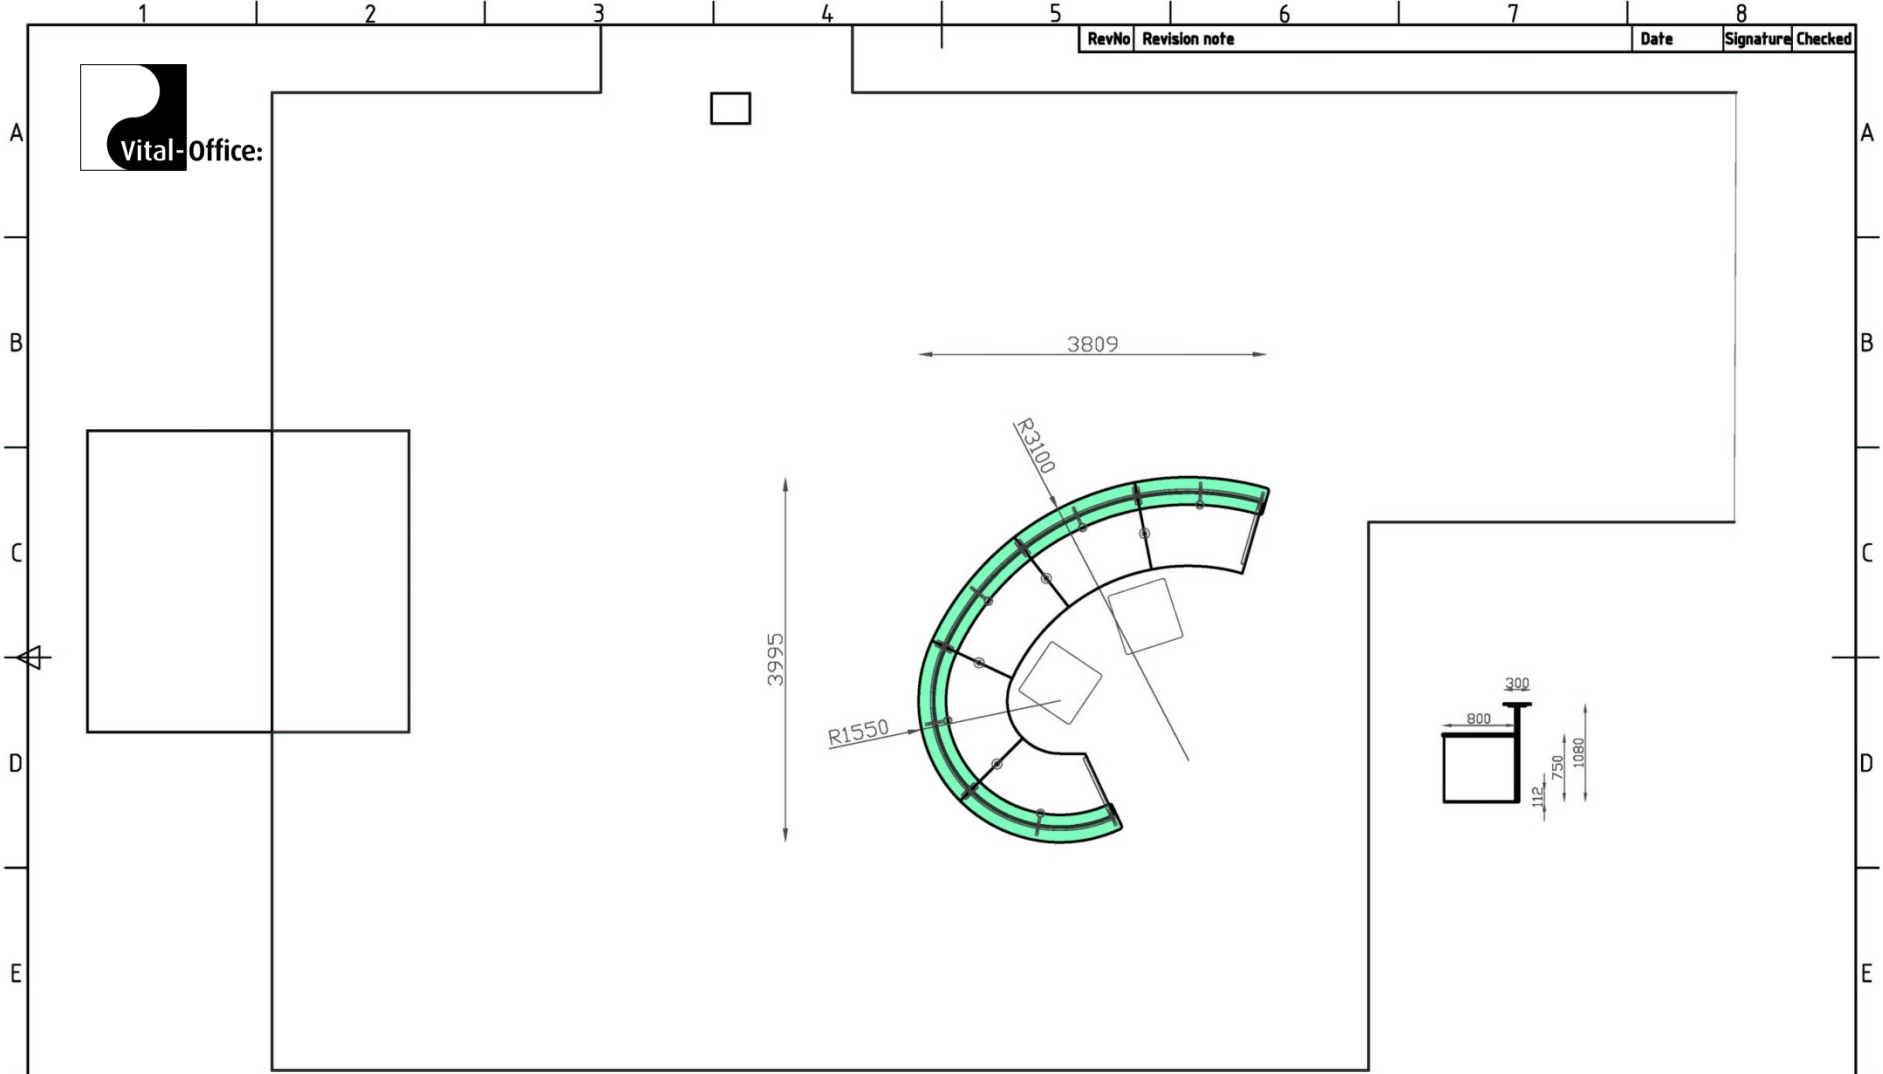

RevNo	Revision note	Date	Signature	Checked

Vital-Office:

Empfangstheke für Vector
Informatik, Stuttgart

Itemref	Quantity	Title/Name, designation, material, dimension etc			Article No./Reference	
Designed by	Checked by	Approved by - date	File name	Date	Scale	
pj	pj	pj - 00/00/00	ThekeVector.dwg	3.01.2004	1:50(mm)	
<i>Vital-Office</i> <i>Vital's Design</i> PART II Peter Jordan, Siemensstr. 20, D-76275 Ettlingen			Scharr / Vector III			
Über- / Ansicht gesamt				Edition	Sheet	
				1	1/1