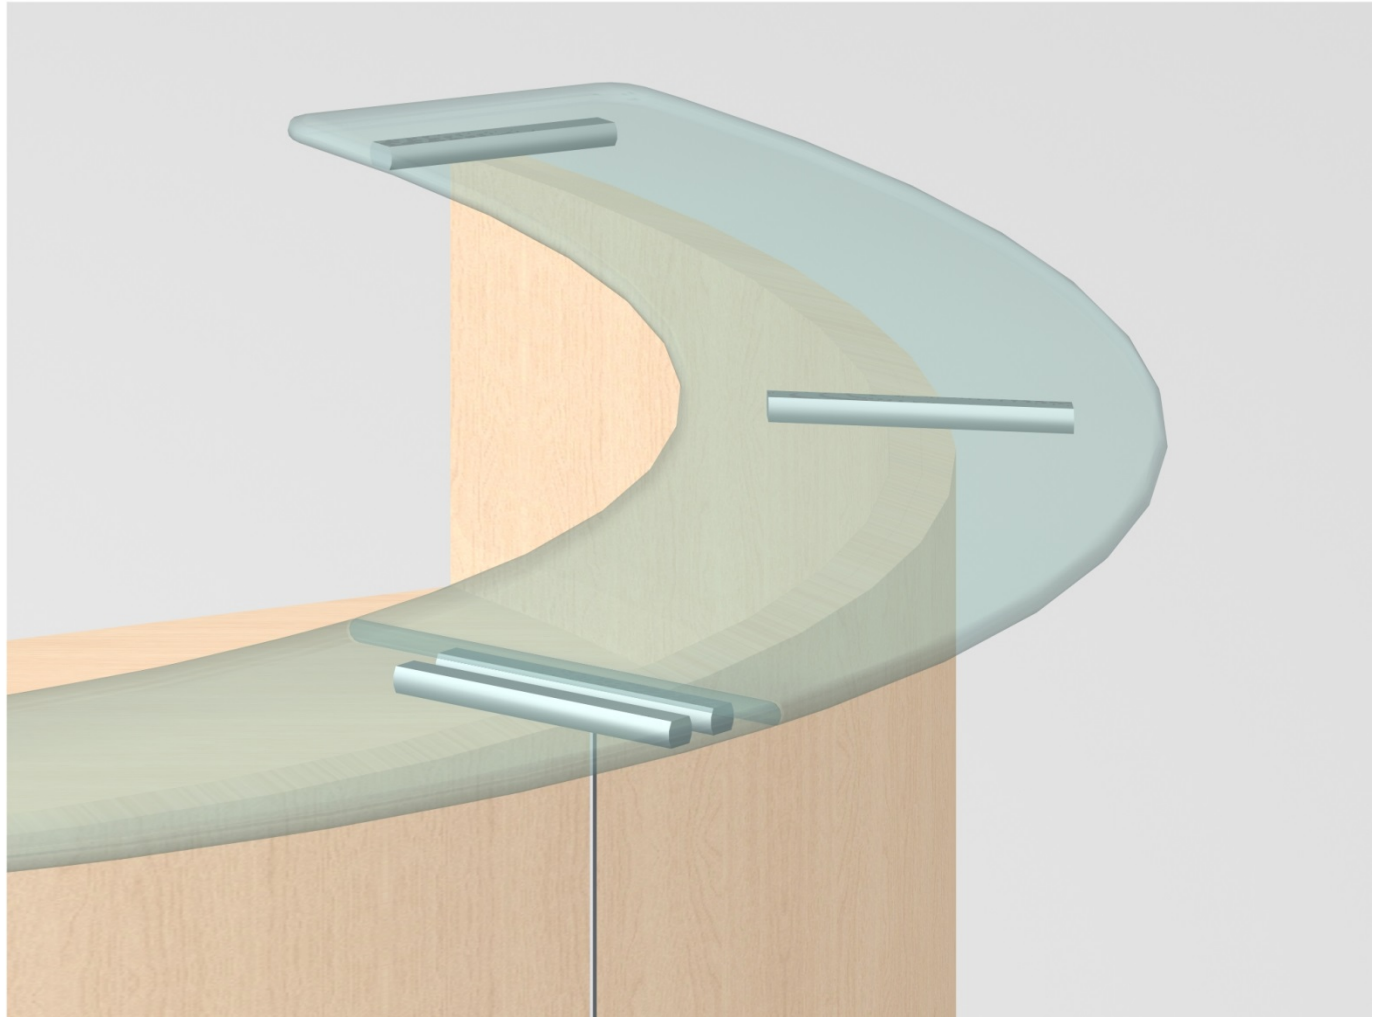

Empfangstheke für Vector Informatik, Stuttgart