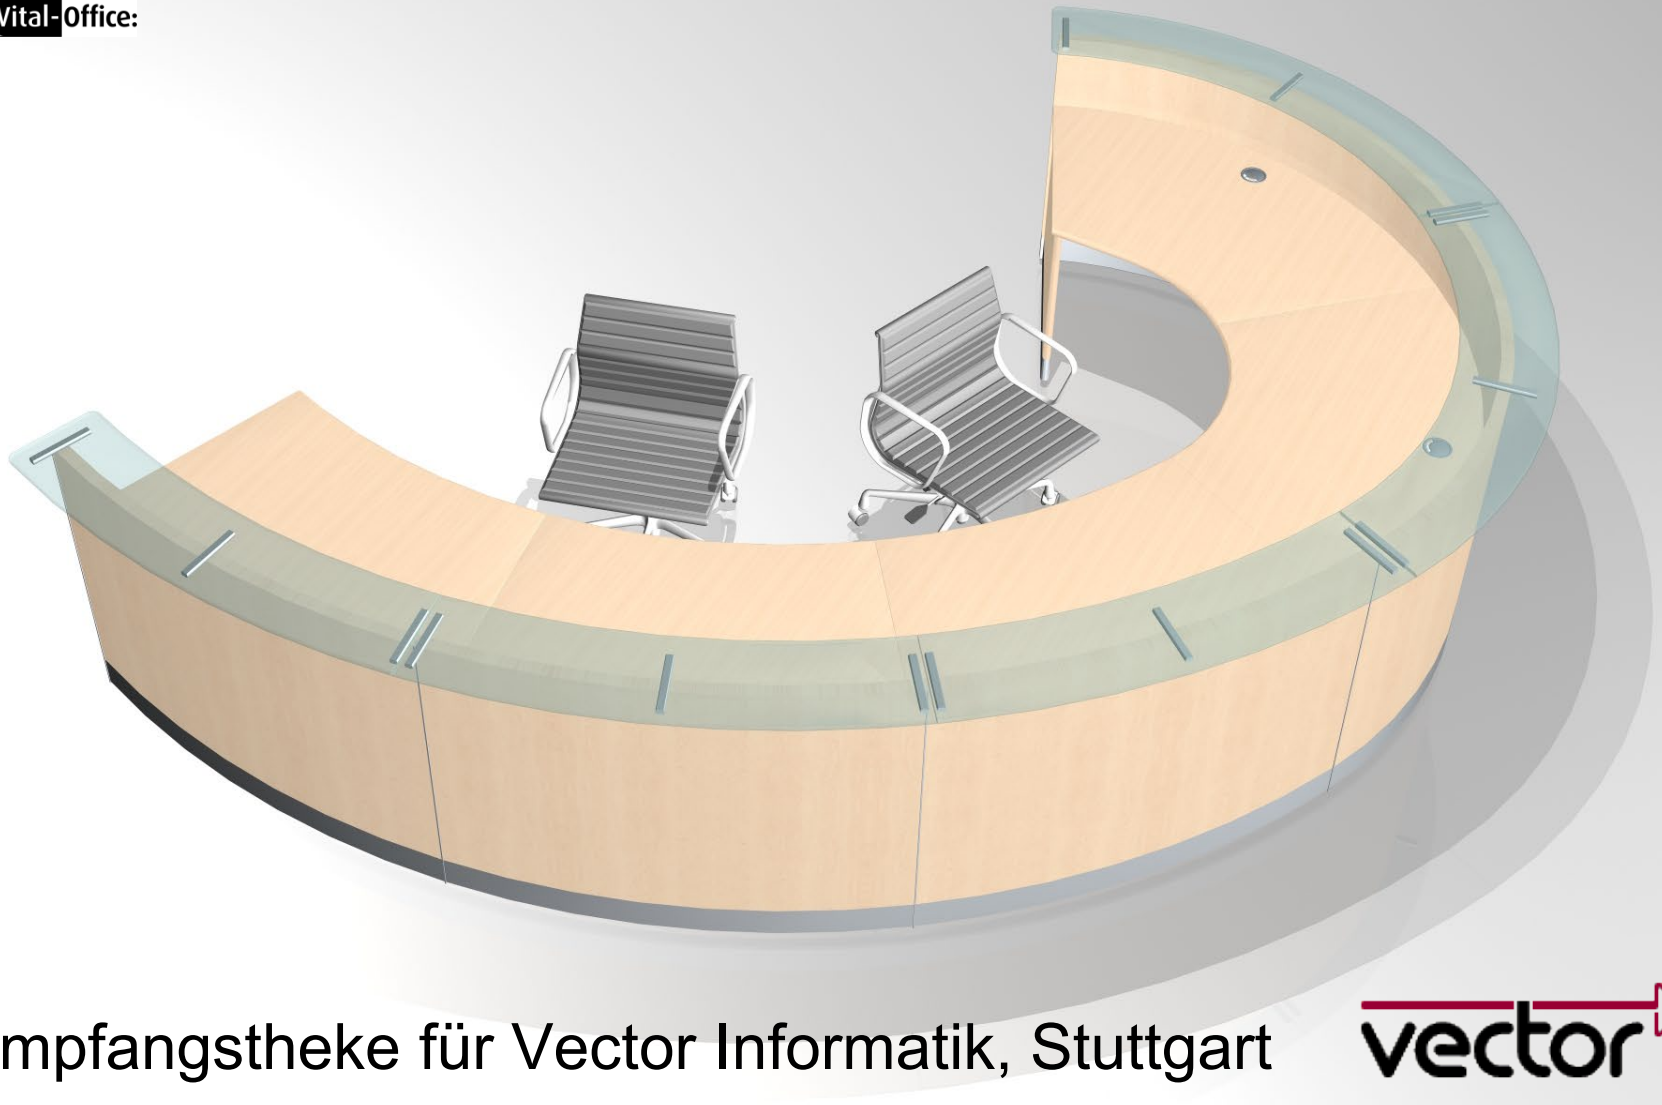

Minimalistisch klares Design in hochwertiger Materialkomposition.

Größe, Form und Materialzusammenstellung werden nach Kundenwunsch geplant.

circon reception
 Aufsatzplatte: 12mm Klarglas
 mit Edelstahlaufgaben
 geteilte Rückwand in Laminat, ... oder Furnier
 mit Edelstahlsockel und Keder
 Tischplatte MDF mit Profilkanten [B]
 - inklusive Kabeldurchführungen
 4x Rundrohrfuß mit KS-Gleiter [b100--f] schwarzgaru oder alufarben
individuelle Variationen auf Anfrage

the first impression

Empfangstheke für Vector Informatik, Stuttgart

Empfangstheke für Vector Informatik, Stuttgart

Empfangstheke für Vector Informatik, Stuttgart

Empfangstheke für Vector Informatik, Stuttgart